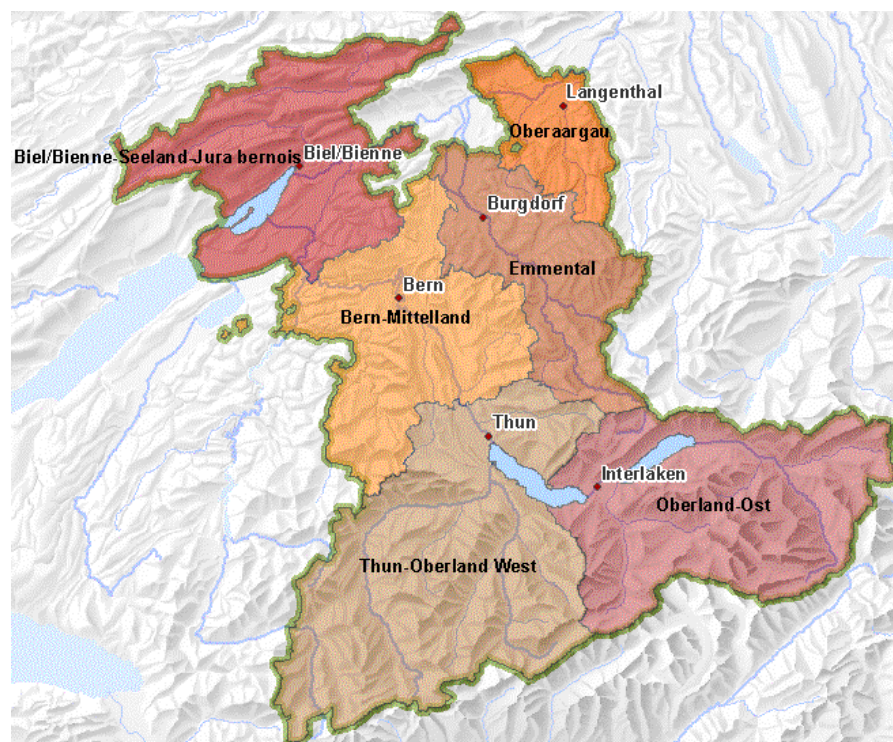

Centres régionaux de conseil en énergie du canton de Berne

Biel/Bienne-Seeland-Jura bernois		
Biel-Seeland Kurt Marti Postfach 797 2501 Biel Tel. 032 322 23 53 kurt.marti@energieberatung-seeland.ch www.energieberatung-seeland.ch	Jura bernois Pierre Renaud Rue de la Préfecture 2 Case postale 65 2608 Courtelary tél. 032 944 18 40 info@planair.ch	Grenchen-Büren Armin Meier Dammstrasse 14 2540 Grenchen Tel. 032 653 04 02 energie@regiongb.ch www.regiongb.ch > Energieberatung

Emmental		Oberaargau
Daniel Sutter / Peter Kast / Christoph Gubser Dorfstrasse 5 3550 Langnau Tel. 034 402 24 94 info@energieberatung-emmental.ch www.region-emmental.ch	Daniel Sutter / Peter Kast / Christoph Gubser Bahnhofstrasse 7 3400 Burgdorf Tel. 034 402 24 94 info@energieberatung-emmental.ch www.region-emmental.ch	Rolf Leuenberger Jurapark, Jurastrasse 29 Postfach 835 4901 Langenthal Tel. 062 923 22 21 energieberatung@oberaargau.ch www.energieberatung-oa.ch

Bern-Mittelland
Stadt und Region Bern Energieberatersteam Höhweg 17 3006 Bern Tel. 031 357 53 50 www.energieberatungbern.ch
Aaretal und Kiental Marco Girardi / Markus May / Roland Joss Industriestrasse 6 Postfach 733, 3607 Thun Tel. 031 721 56 27 eb@energiethun.ch www.energiethun.ch/energieberatung
Gantrisch Energieberatersteam Höhweg 17 3006 Bern Tel. 031 357 53 50 www.energieberatungbern.ch

Thun Oberland West		Oberland-Ost
Thun/Innertport und Kandertal Marco Girardi / Markus May / Roland Joss Industriestrasse 6 Postfach 733, 3607 Thun Tel. 033 225 22 90 eb@energiethun.ch www.energiethun.ch/energieberatung	Saanenland Otto Rychener c/o Bauverwaltung 3792 Saanen Tel. 033 748 92 94 energieschweiz@saanen.ch www.saanen.ch	Peter Michel Oberdorfstrasse 4 3855 Brienz Tel. 033 951 37 77 energieberatung@oberland-ost.ch www.oberland-ost.ch